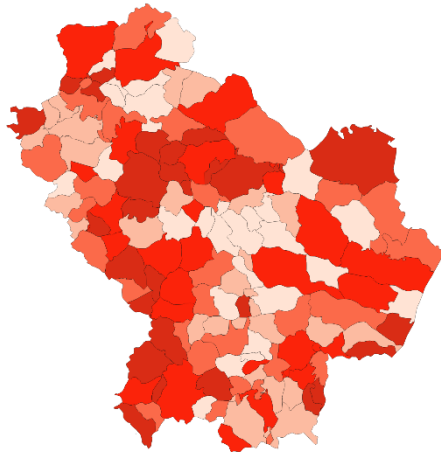

Il Censimento permanente della popolazione in Basilicata – Anno 2020

Cartogrammi

CARTOGRAMMA 1. ETA' MEDIA DELLA POPOLAZIONE. Censimento 2020, quintili

CARTOGRAMMA 2. INDICE DI VECCHIAIA: RAPPORTO TRA GLI OVER 65 E LA POPOLAZIONE DI ETÀ 0-14 ANNI.
Censimento 2020, valori percentuali, quintili

CARTOGRAMMA 3. INDICE DI DIPENDENZA STRUTTURALE DEGLI ANZIANI: RAPPORTO TRA GLI OVER 65 E LA POPOLAZIONE IN ETÀ ATTIVA (15-64 ANNI). Censimento 2020, valori percentuali, quintili

CARTOGRAMMA 4. INDICE DI STRUTTURA DELLA POPOLAZIONE ATTIVA: RAPPORTO TRA LA POPOLAZIONE DI 40-64 ANNI E QUELLA DI 15-39 ANNI. Censimento 2020, valori percentuali, quintili

CARTOGRAMMA 5. INCIDENZA DELLA POPOLAZIONE STRANIERA RESIDENTE (RAPPORTO TRA STRANIERI RESIDENTI E POPOLAZIONE RESIDENTE). Censimento 2020, valori percentuali, quintili

CARTOGRAMMA 6. POPOLAZIONE CON ISTRUZIONE TERZIARIA E SUPERIORE: RAPPORTO TRA LE PERSONE CON ISTRUZIONE TERZIARIA E SUPERIORE^(a) E LA POPOLAZIONE DI 9 ANNI E PIÙ. Censimento 2020, valori percentuali, quintili