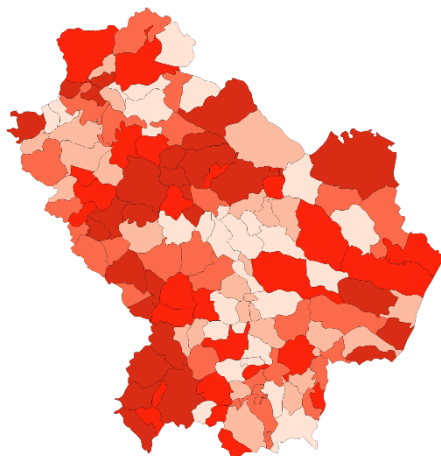

Il Censimento permanente della popolazione in Basilicata – Anno 2020

Cartogrammi

CARTOGRAMMA 1. ETA' MEDIA DELLA POPOLAZIONE. Censimento 2020, quintili

CARTOGRAMMA 2. INDICE DI VECCHIAIA: RAPPORTO TRA GLI OVER 65 E LA POPOLAZIONE DI ETÀ 0-14 ANNI.
Censimento 2020, valori percentuali, quintili

CARTOGRAMMA 3. INDICE DI DIPENDENZA STRUTTURALE DEGLI ANZIANI: RAPPORTO TRA GLI OVER 65 E LA POPOLAZIONE IN ETÀ ATTIVA (15-64 ANNI). Censimento 2020, valori percentuali, quintili

CARTOGRAMMA 4. INDICE DI STRUTTURA DELLA POPOLAZIONE ATTIVA: RAPPORTO TRA LA POPOLAZIONE DI 40-64 ANNI E QUELLA DI 15-39 ANNI. Censimento 2020, valori percentuali, quintili

CARTOGRAMMA 5. INCIDENZA DELLA POPOLAZIONE STRANIERA RESIDENTE (RAPPORTO TRA STRANIERI RESIDENTI E POPOLAZIONE RESIDENTE). Censimento 2020, valori percentuali, quintili

CARTOGRAMMA 6. POPOLAZIONE CON ISTRUZIONE TERZIARIA E SUPERIORE: RAPPORTO TRA LE PERSONE CON ISTRUZIONE TERZIARIA E SUPERIORE^(a) E LA POPOLAZIONE DI 9 ANNI E PIÙ. Censimento 2020, valori percentuali, quintili

^(a) La categoria 'Terziario e superiore' comprende i titoli terziari di I livello, quelli di II livello, il dottorato di ricerca e i titoli rilasciati dalle scuole di alta formazione alla ricerca.

CARTOGRAMMA 7. FEMMINE CON ISTRUZIONE TERZIARIA E SUPERIORE^(a): RAPPORTO TRA LE DONNE CON ISTRUZIONE TERZIARIA E SUPERIORE^(a) E LA CORRISPONDENTE POPOLAZIONE DI 9 ANNI E PIÙ. Censimento 2020, valori percentuali, quintili