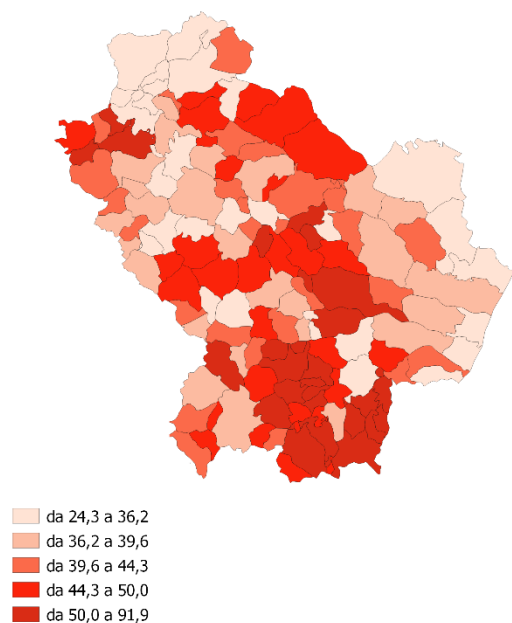

Il Censimento permanente della popolazione in Basilicata – Anno 2020

Cartogrammi

CARTOGRAMMA 1. ETA' MEDIA DELLA POPOLAZIONE. Censimento 2020, quintili

CARTOGRAMMA 2. INDICE DI VECCHIAIA: RAPPORTO TRA GLI OVER 65 E LA POPOLAZIONE DI ETÀ 0-14 ANNI.
Censimento 2020, valori percentuali, quintili

CARTOGRAMMA 3. INDICE DI DIPENDENZA STRUTTURALE DEGLI ANZIANI: RAPPORTO TRA GLI OVER 65 E LA POPOLAZIONE IN ETÀ ATTIVA (15-64 ANNI). Censimento 2020, valori percentuali, quintili

CARTOGRAMMA 4. INDICE DI STRUTTURA DELLA POPOLAZIONE ATTIVA: RAPPORTO TRA LA POPOLAZIONE DI 40-64 ANNI E QUELLA DI 15-39 ANNI. Censimento 2020, valori percentuali, quintili

CARTOGRAMMA 5. INCIDENZA DELLA POPOLAZIONE STRANIERA RESIDENTE (RAPPORTO TRA STRANIERI RESIDENTI E POPOLAZIONE RESIDENTE). Censimento 2020, valori percentuali, quintili

CARTOGRAMMA 6. POPOLAZIONE CON ISTRUZIONE TERZIARIA E SUPERIORE: RAPPORTO TRA LE PERSONE CON ISTRUZIONE TERZIARIA E SUPERIORE^(a) E LA POPOLAZIONE DI 9 ANNI E PIÙ. Censimento 2020, valori percentuali, quintili