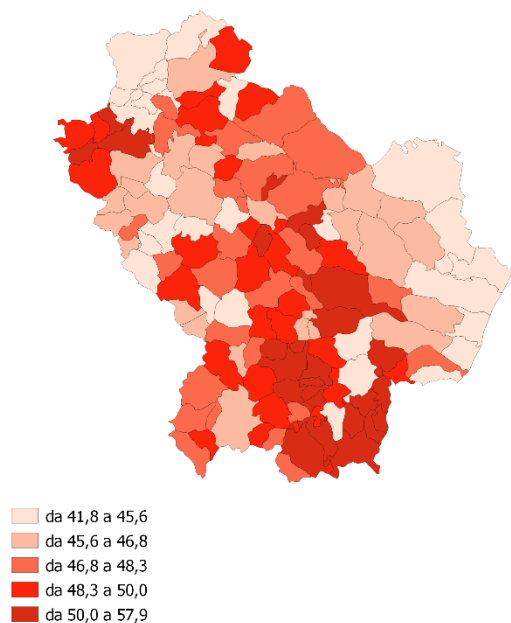

Il Censimento permanente della popolazione in Basilicata – Anno 2020

Cartogrammi

CARTOGRAMMA 1. ETA' MEDIA DELLA POPOLAZIONE. Censimento 2020, quintili

CARTOGRAMMA 2. INDICE DI VECCHIAIA: RAPPORTO TRA GLI OVER 65 E LA POPOLAZIONE DI ETÀ 0-14 ANNI.
Censimento 2020, valori percentuali, quintili

CARTOGRAMMA 3. INDICE DI DIPENDENZA STRUTTURALE DEGLI ANZIANI: RAPPORTO TRA GLI OVER 65 E LA POPOLAZIONE IN ETÀ ATTIVA (15-64 ANNI). Censimento 2020, valori percentuali, quintili

CARTOGRAMMA 4. INDICE DI STRUTTURA DELLA POPOLAZIONE ATTIVA: RAPPORTO TRA LA POPOLAZIONE DI 40-64 ANNI E QUELLA DI 15-39 ANNI. Censimento 2020, valori percentuali, quintili

CARTOGRAMMA 5. INCIDENZA DELLA POPOLAZIONE STRANIERA RESIDENTE (RAPPORTO TRA STRANIERI RESIDENTI E POPOLAZIONE RESIDENTE). Censimento 2020, valori percentuali, quintili

CARTOGRAMMA 6. POPOLAZIONE CON ISTRUZIONE TERZIARIA E SUPERIORE: RAPPORTO TRA LE PERSONE CON ISTRUZIONE TERZIARIA E SUPERIORE^(a) E LA POPOLAZIONE DI 9 ANNI E PIÙ. Censimento 2020, valori percentuali, quintili