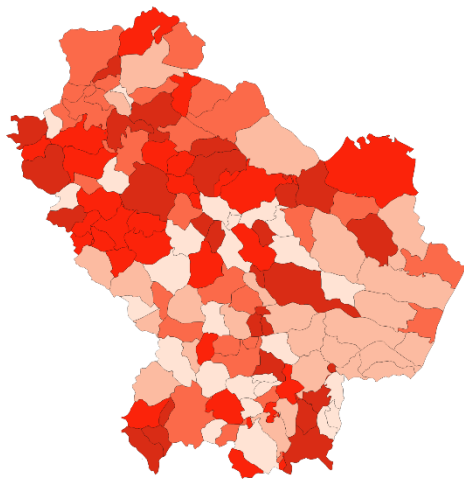

^(a) La categoria 'Terziario e superiore' comprende i titoli terziari di I livello, quelli di II livello, il dottorato di ricerca e i titoli rilasciati dalle scuole di alta formazione alla ricerca.

CARTOGRAMMA 9. POPOLAZIONE RESIDENTE CHE SI SPOSTA GIORNALMENTE. Censimento 2020, valori percentuali, quintili