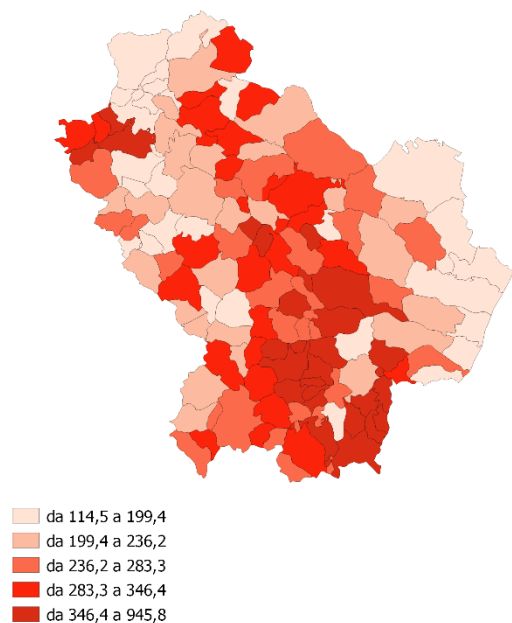

Il Censimento permanente della popolazione in Basilicata – Anno 2020

Cartogrammi

CARTOGRAMMA 1. ETA' MEDIA DELLA POPOLAZIONE. Censimento 2020, quintili

CARTOGRAMMA 2. INDICE DI VECCHIAIA: RAPPORTO TRA GLI OVER 65 E LA POPOLAZIONE DI ETÀ 0-14 ANNI.
Censimento 2020, valori percentuali, quintili

CARTOGRAMMA 3. INDICE DI DIPENDENZA STRUTTURALE DEGLI ANZIANI: RAPPORTO TRA GLI OVER 65 E LA POPOLAZIONE IN ETÀ ATTIVA (15-64 ANNI). Censimento 2020, valori percentuali, quintili

CARTOGRAMMA 4. INDICE DI STRUTTURA DELLA POPOLAZIONE ATTIVA: RAPPORTO TRA LA POPOLAZIONE DI 40-64 ANNI E QUELLA DI 15-39 ANNI. Censimento 2020, valori percentuali, quintili

CARTOGRAMMA 5. INCIDENZA DELLA POPOLAZIONE STRANIERA RESIDENTE (RAPPORTO TRA STRANIERI RESIDENTI E POPOLAZIONE RESIDENTE). Censimento 2020, valori percentuali, quintili

CARTOGRAMMA 6. POPOLAZIONE CON ISTRUZIONE TERZIARIA E SUPERIORE: RAPPORTO TRA LE PERSONE CON ISTRUZIONE TERZIARIA E SUPERIORE^(a) E LA POPOLAZIONE DI 9 ANNI E PIÙ. Censimento 2020, valori percentuali, quintili