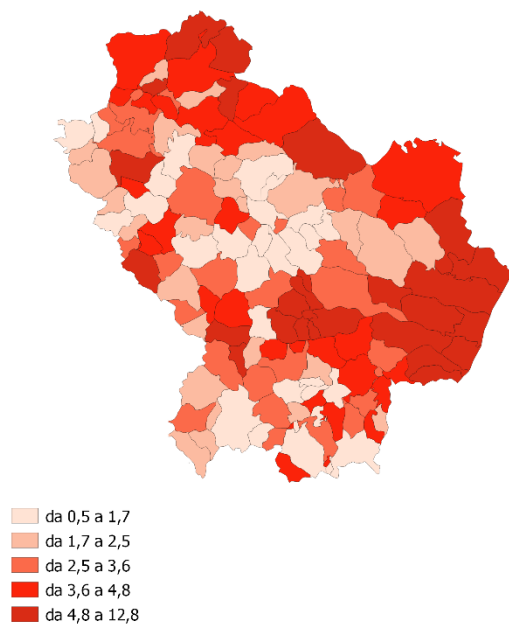

Il Censimento permanente della popolazione in Basilicata – Anno 2020

Cartogrammi

CARTOGRAMMA 1. ETA' MEDIA DELLA POPOLAZIONE. Censimento 2020, quintili

CARTOGRAMMA 2. INDICE DI VECCHIAIA: RAPPORTO TRA GLI OVER 65 E LA POPOLAZIONE DI ETÀ 0-14 ANNI.
Censimento 2020, valori percentuali, quintili

CARTOGRAMMA 3. INDICE DI DIPENDENZA STRUTTURALE DEGLI ANZIANI: RAPPORTO TRA GLI OVER 65 E LA POPOLAZIONE IN ETÀ ATTIVA (15-64 ANNI). Censimento 2020, valori percentuali, quintili

CARTOGRAMMA 4. INDICE DI STRUTTURA DELLA POPOLAZIONE ATTIVA: RAPPORTO TRA LA POPOLAZIONE DI 40-64 ANNI E QUELLA DI 15-39 ANNI. Censimento 2020, valori percentuali, quintili

CARTOGRAMMA 5. INCIDENZA DELLA POPOLAZIONE STRANIERA RESIDENTE (RAPPORTO TRA STRANIERI RESIDENTI E POPOLAZIONE RESIDENTE). Censimento 2020, valori percentuali, quintili

CARTOGRAMMA 6. POPOLAZIONE CON ISTRUZIONE TERZIARIA E SUPERIORE: RAPPORTO TRA LE PERSONE CON ISTRUZIONE TERZIARIA E SUPERIORE^(a) E LA POPOLAZIONE DI 9 ANNI E PIÙ. Censimento 2020, valori percentuali, quintili