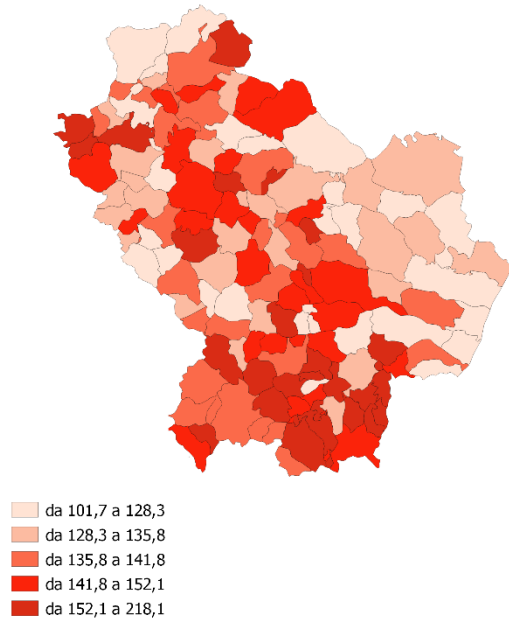

Il Censimento permanente della popolazione in Basilicata – Anno 2020

Cartogrammi

CARTOGRAMMA 1. ETA' MEDIA DELLA POPOLAZIONE. Censimento 2020, quintili

CARTOGRAMMA 2. INDICE DI VECCHIAIA: RAPPORTO TRA GLI OVER 65 E LA POPOLAZIONE DI ETÀ 0-14 ANNI.
Censimento 2020, valori percentuali, quintili

CARTOGRAMMA 3. INDICE DI DIPENDENZA STRUTTURALE DEGLI ANZIANI: RAPPORTO TRA GLI OVER 65 E LA POPOLAZIONE IN ETÀ ATTIVA (15-64 ANNI). Censimento 2020, valori percentuali, quintili

CARTOGRAMMA 4. INDICE DI STRUTTURA DELLA POPOLAZIONE ATTIVA: RAPPORTO TRA LA POPOLAZIONE DI 40-64 ANNI E QUELLA DI 15-39 ANNI. Censimento 2020, valori percentuali, quintili

CARTOGRAMMA 5. INCIDENZA DELLA POPOLAZIONE STRANIERA RESIDENTE (RAPPORTO TRA STRANIERI RESIDENTI E POPOLAZIONE RESIDENTE). Censimento 2020, valori percentuali, quintili

CARTOGRAMMA 6. POPOLAZIONE CON ISTRUZIONE TERZIARIA E SUPERIORE: RAPPORTO TRA LE PERSONE CON ISTRUZIONE TERZIARIA E SUPERIORE^(a) E LA POPOLAZIONE DI 9 ANNI E PIÙ. Censimento 2020, valori percentuali, quintili